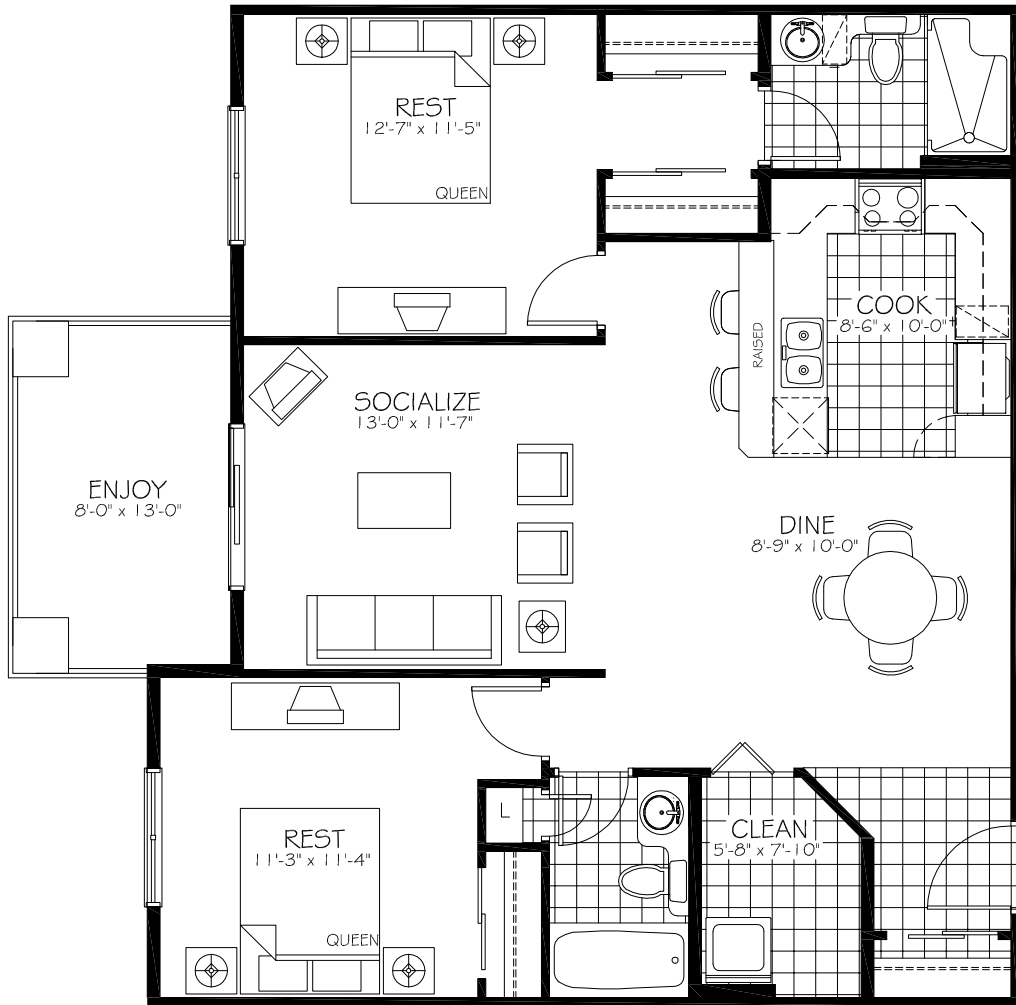

SOLSTICE

2 BEDROOM · 1054 SQ. FT

07.19.06