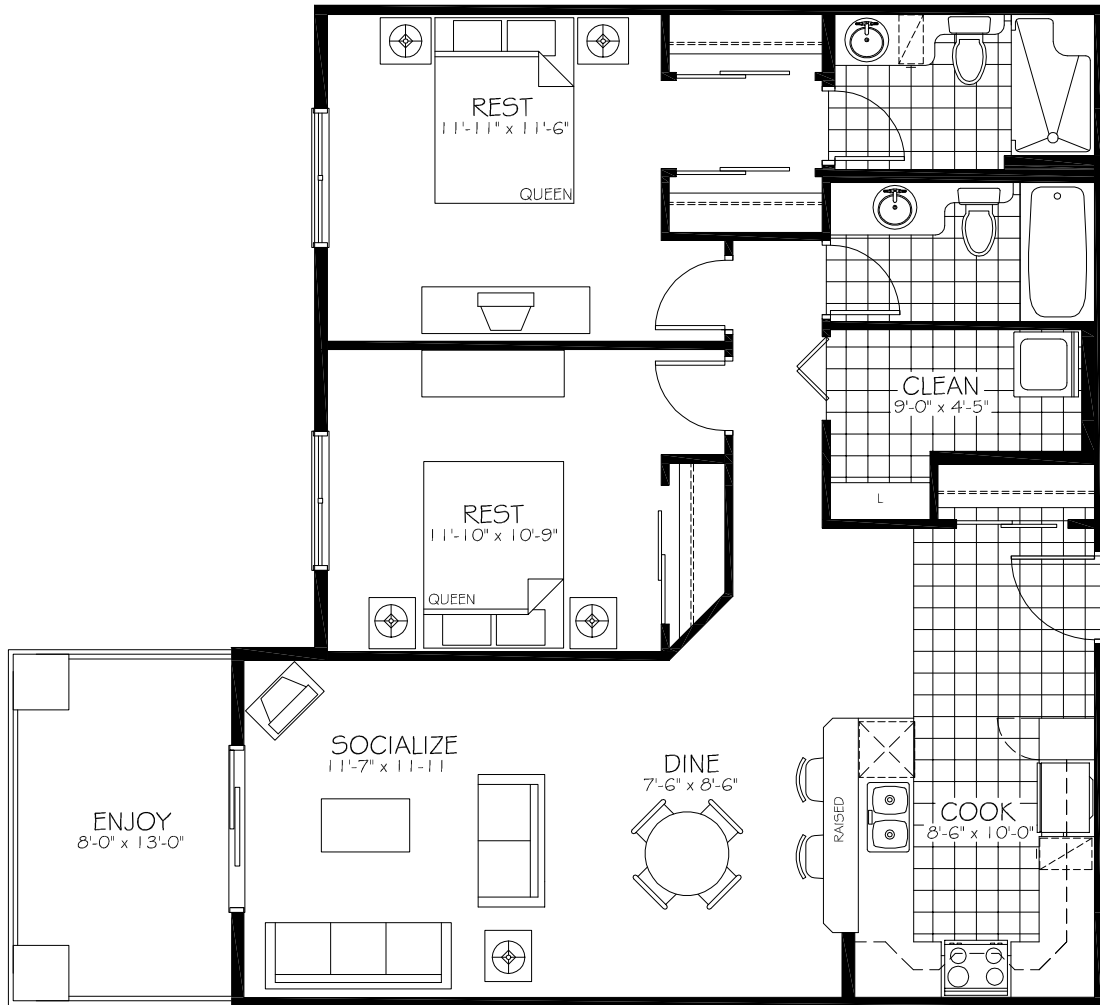

SIMPLICITY

2 BEDROOM · 1056 SQ. FT

07.19.06