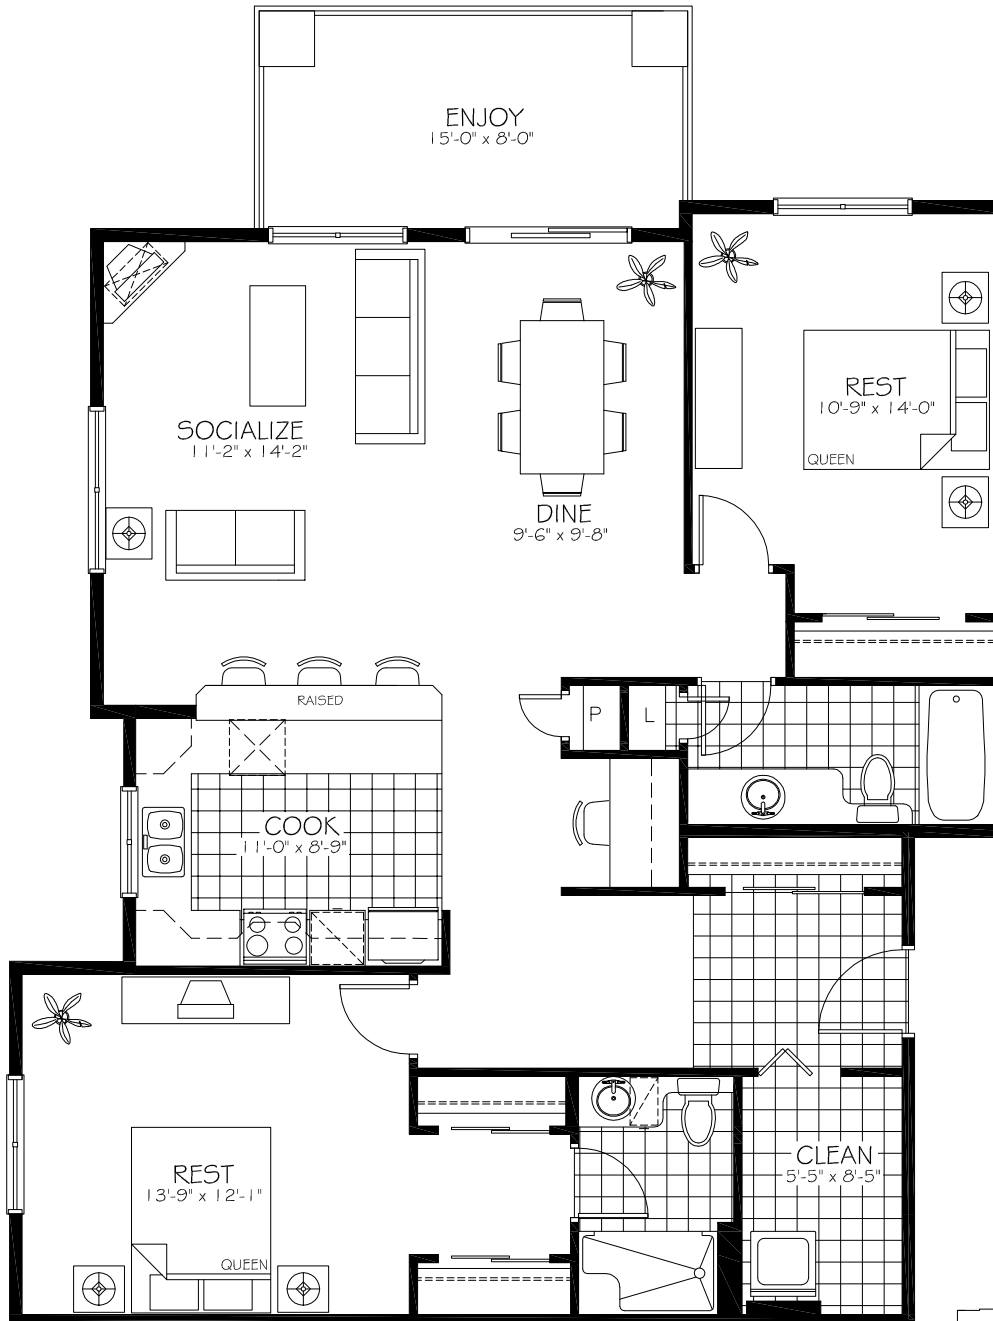

MODERN

2 BEDROOM · 1270 SQ. FT

07.19.06