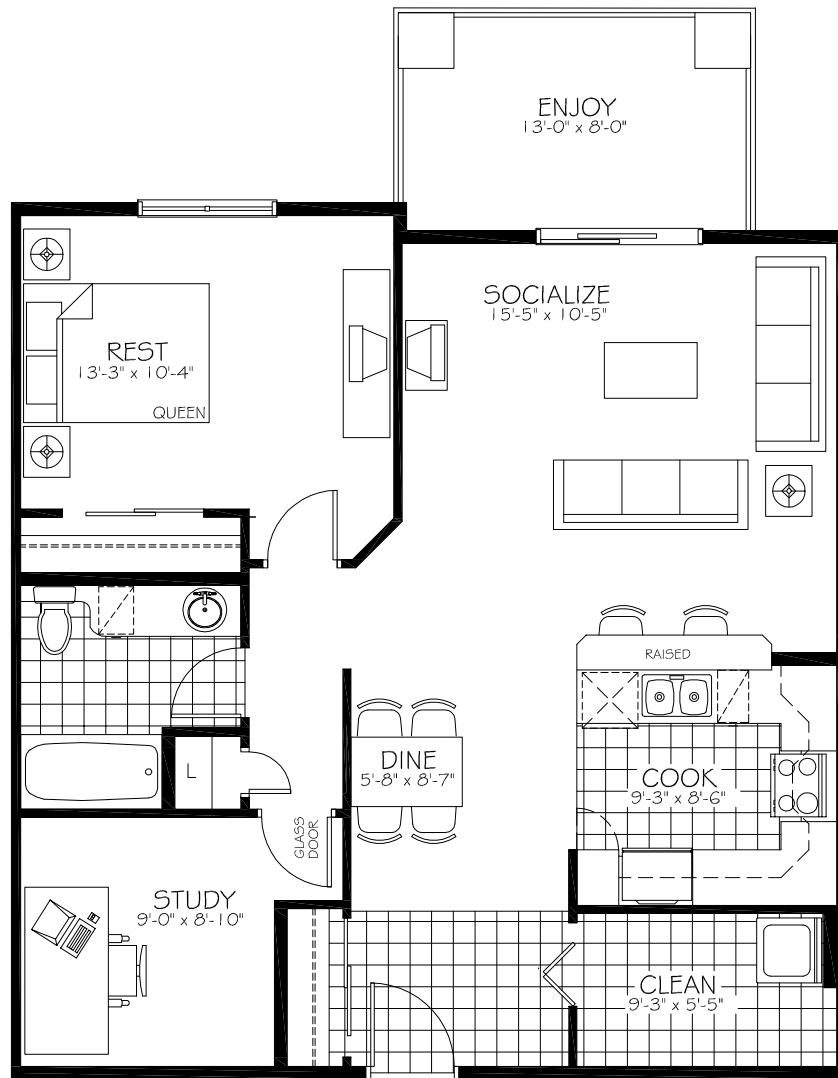

EXPRESSION

1 BEDROOM + DEN · 922 SQ. FT

07.19.06