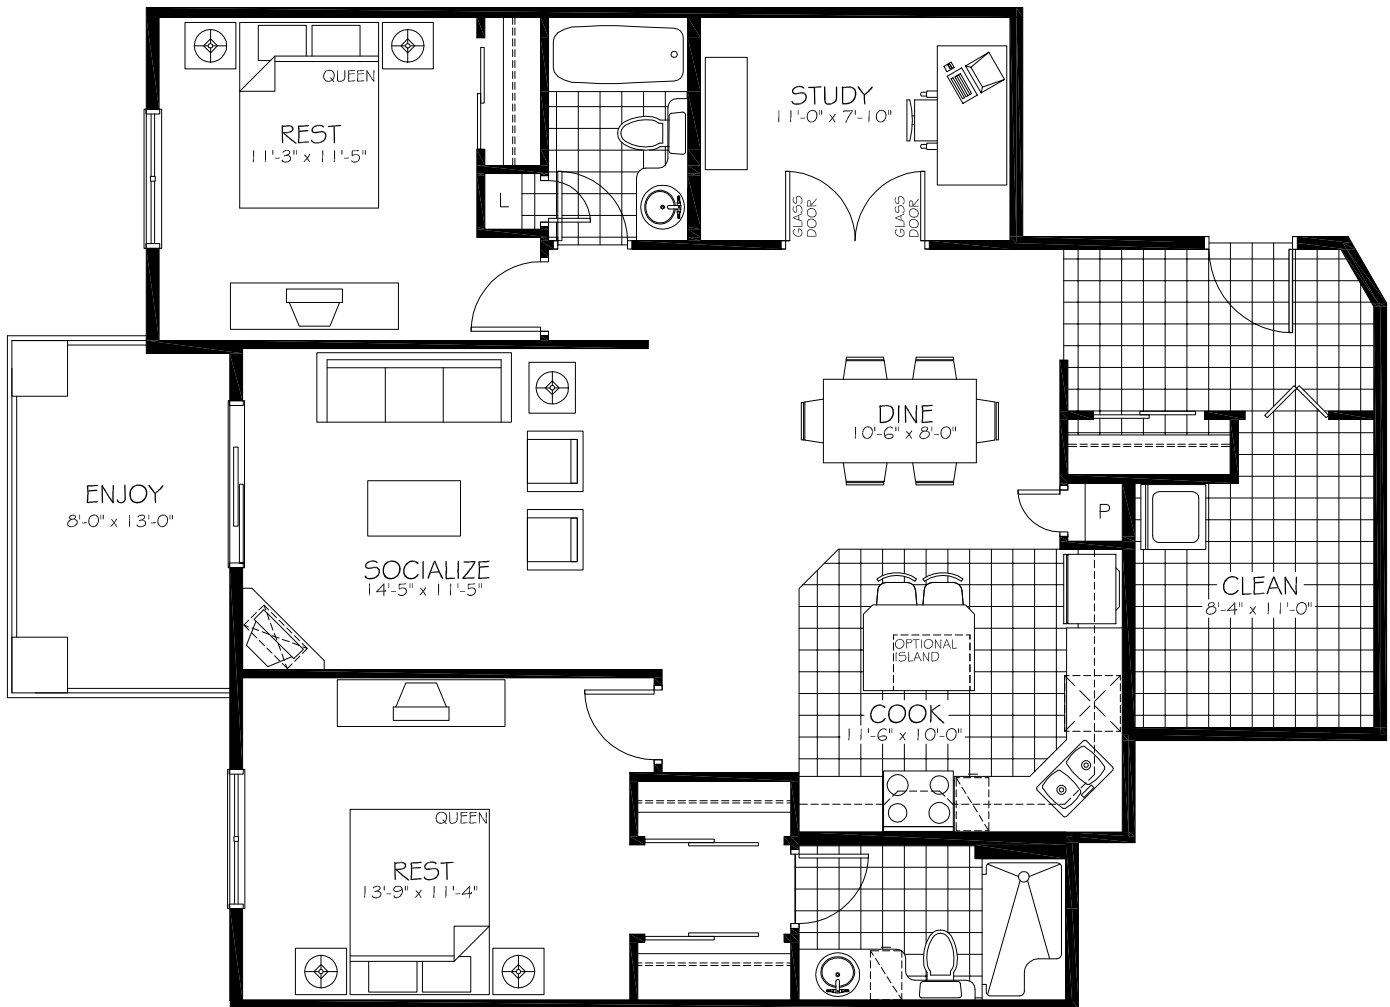

CHIC

2 BEDROOM + DEN · 1311 SQ. FT

07.19.06