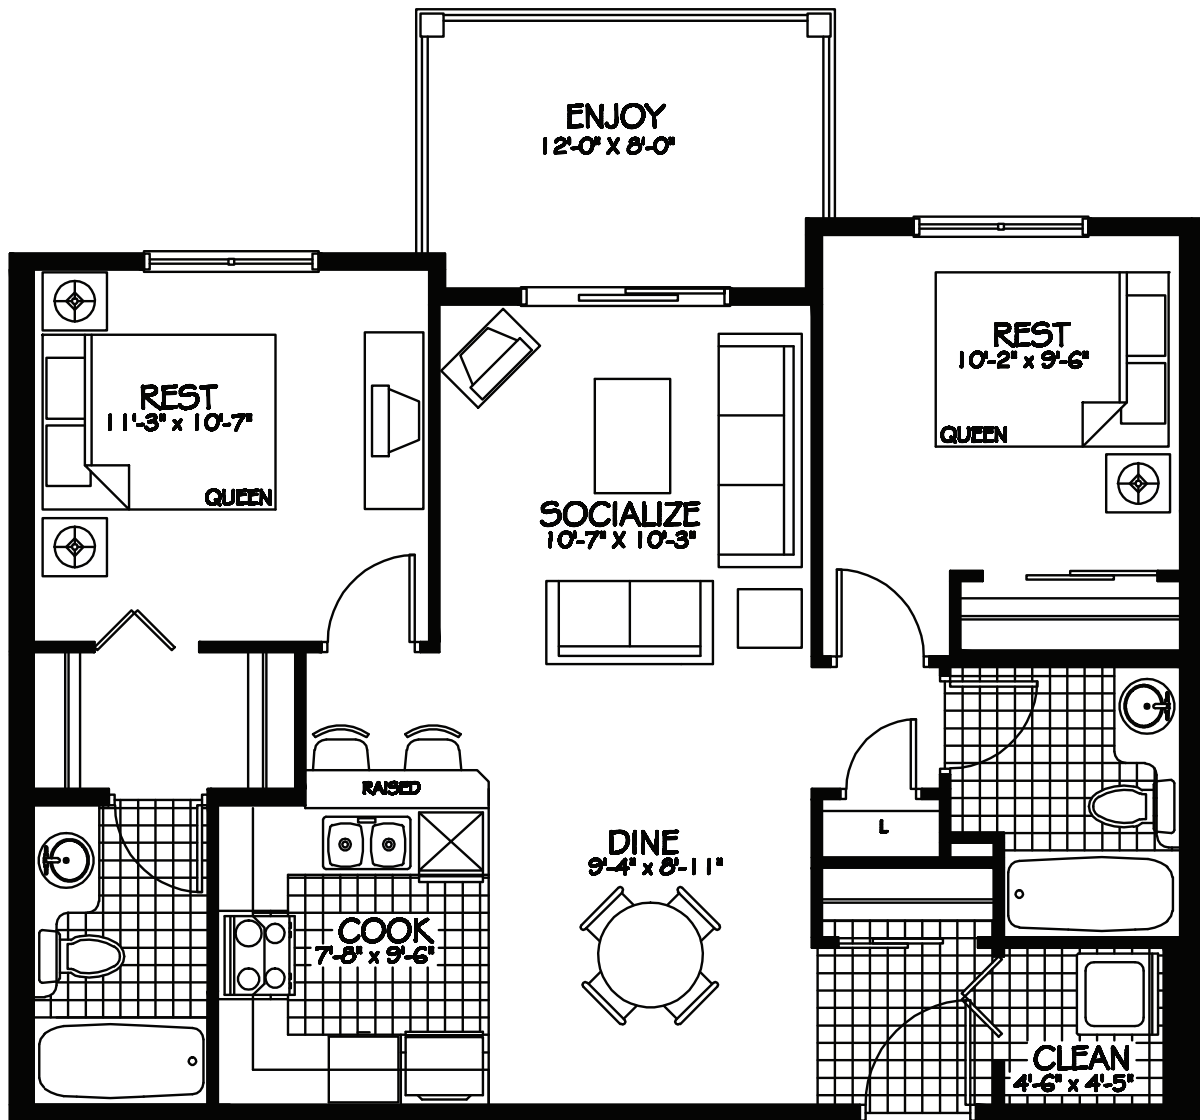

HUDSON

CONDOMINIUMS

CHAMPLAIN

2 BEDROOM • 825 SQ. FT

09.09.09