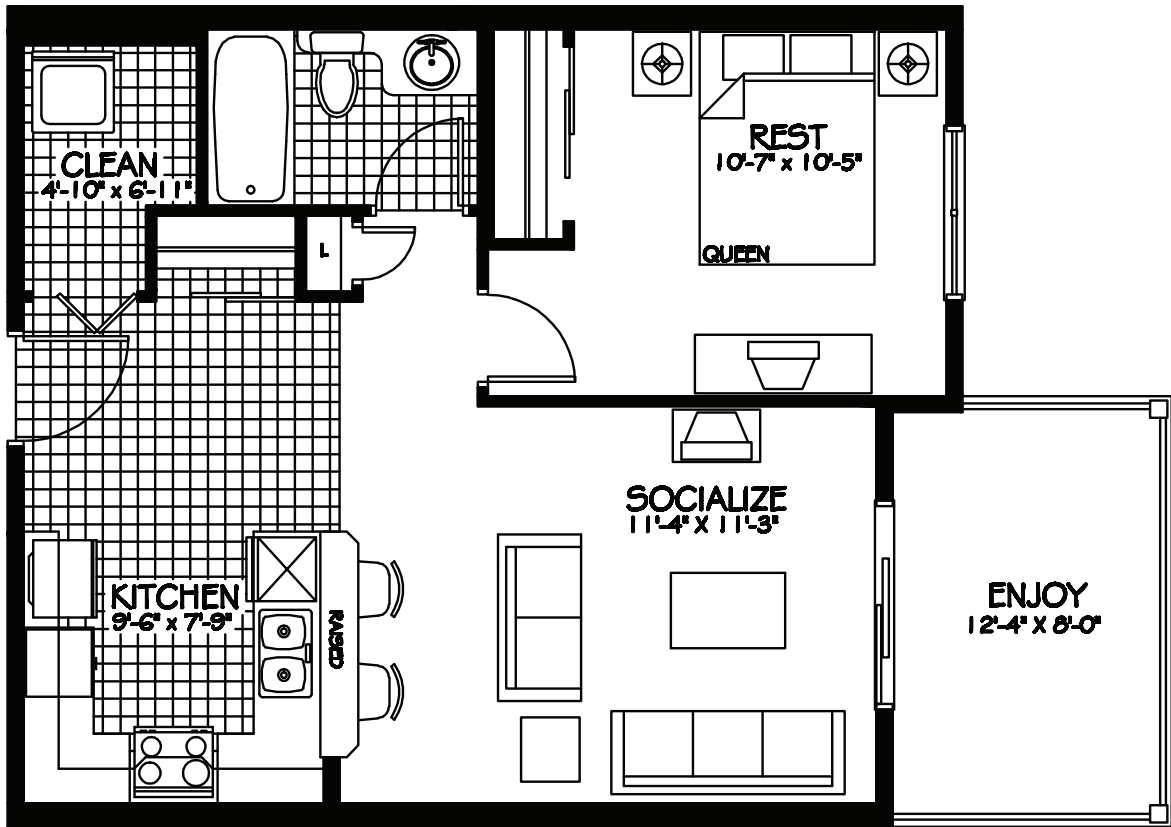

HUDSON

CONDOMINIUMS

LEWIS

1 BEDROOM • 596 SQ. FT

09.09.09