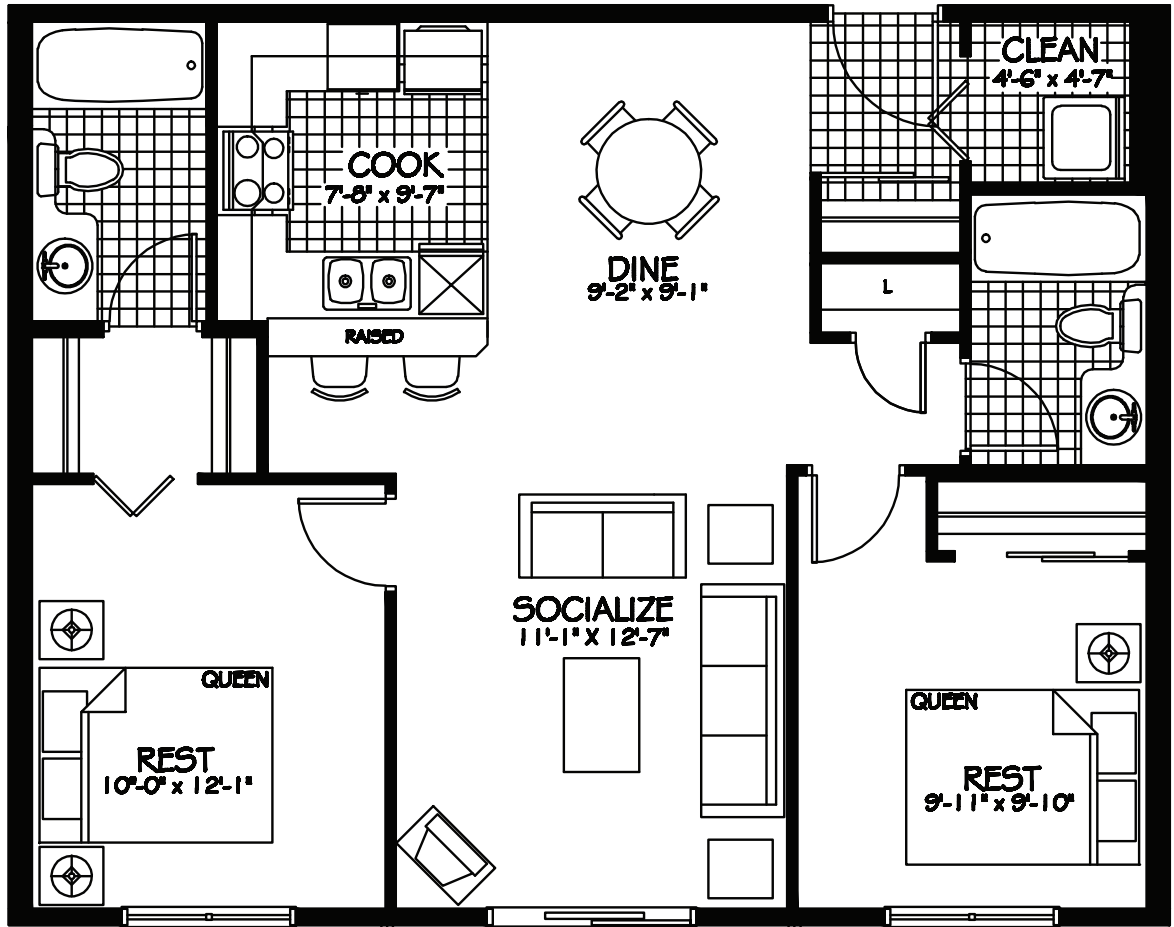

## HEARNE

2 BEDROOM • 851 SQ. FT

09.09.09