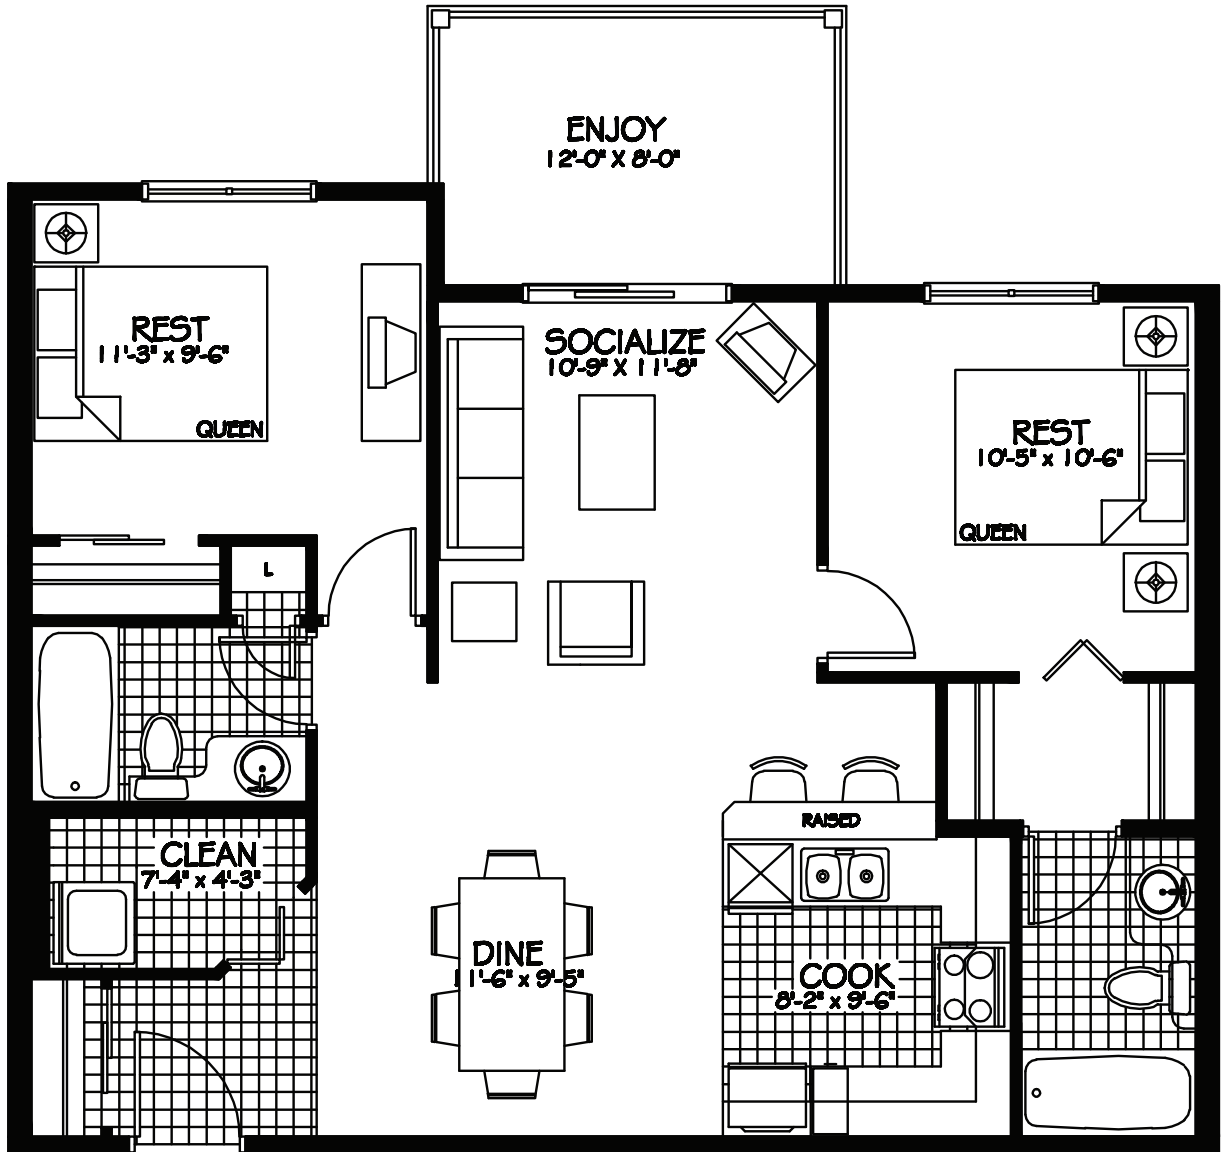

HUDSON

CONDOMINIUMS

ELSON

2 BEDROOM • 872 SQ. FT

09.09.09